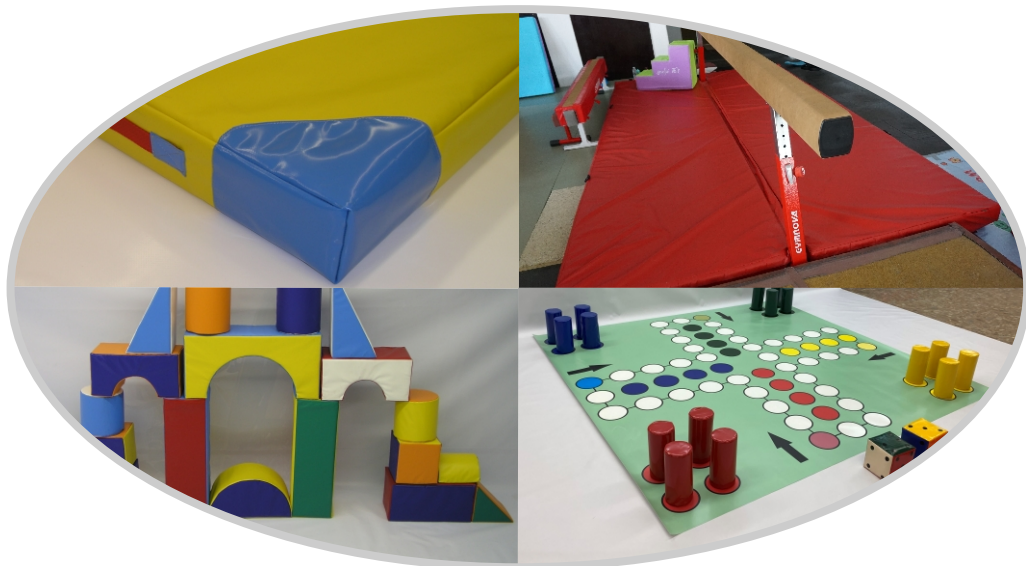

KATALÓG

ŠPORTOVO - MOLITANOVÝ - DETSKÝ PROGRAM

www.finso.sk

finso@finso.sk