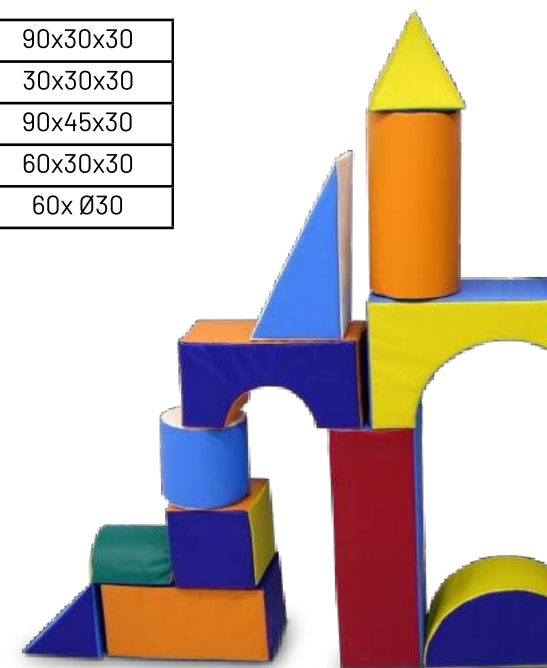

Stavebnice a kocky

MOLITANOVÉ HRY

Molitanová skladačka 3D - Finso - Building set

Diely veľkej stavebnice

Hranol	2ks	veľký	90x30x30
	2ks	malý	60x30x30
	2ks	zrezaný	60x30x30
Kocka	2ks		30x30x30
	2ks	zrezaná	30x30x30
Podkova	1ks	veľká	90x45x30
	2ks	malá	60x30x30
Oblúk	1ks	veľký	60x30x30
	2ks	malý	30x30x30
Ihlan	2ks		30x30x30
Valec	2ks	veľký	60x Ø30
	2ks	malý	30x Ø30

Diely malej stavebnice

Hranol	2ks	veľký	90x30x30
Kocka	2ks		30x30x30
Podkova	1ks	veľká	90x45x30
Oblúk	1ks	veľký	60x30x30
Valec	2ks	veľký	60x Ø30

Malá sada/8ks

Veľká sada/22ks