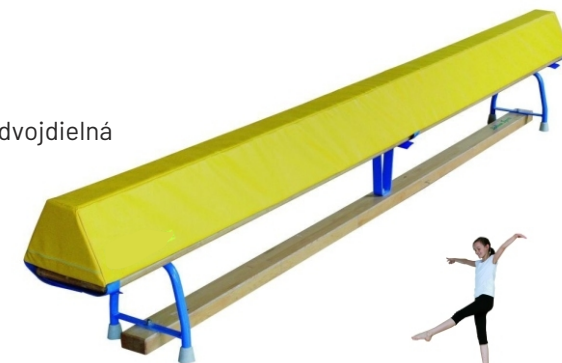

Gymnastická rampa skladacia

Rozmer: 150x80x60 cm

Rozmer poskladanej :
75 x 80 x 60 cm

Preskokový stôl

Rozmer : 95 x 120 x 130 cm

vrchný diel pvc plachtovina

vrchný diel s kožou

Gymnastická slza

Rozmer: A 65x65x70 cm
B 75x75x75 cm
C 85x85x75 cm

Molitanová kladina

Rozmer : 30/10x20x300 cm - dvojdielná

Rozmer : 30/10x20x200 cm

Dopadový matrac pod kladinu

Atypické rozmery: ceny na vyžiadanie

Skladacia molitanová švédka debna