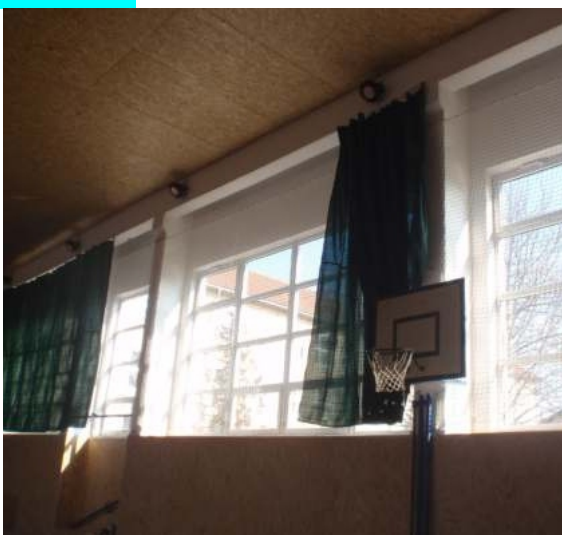

Pohodová sieť

CLONY

V prípade potreby dodáme a namontujeme aj protisľnečné clony.

Ak nám zašlete niekoľko fotiek a orientačné rozmery, vypracujeme vám cenovú ponuku.